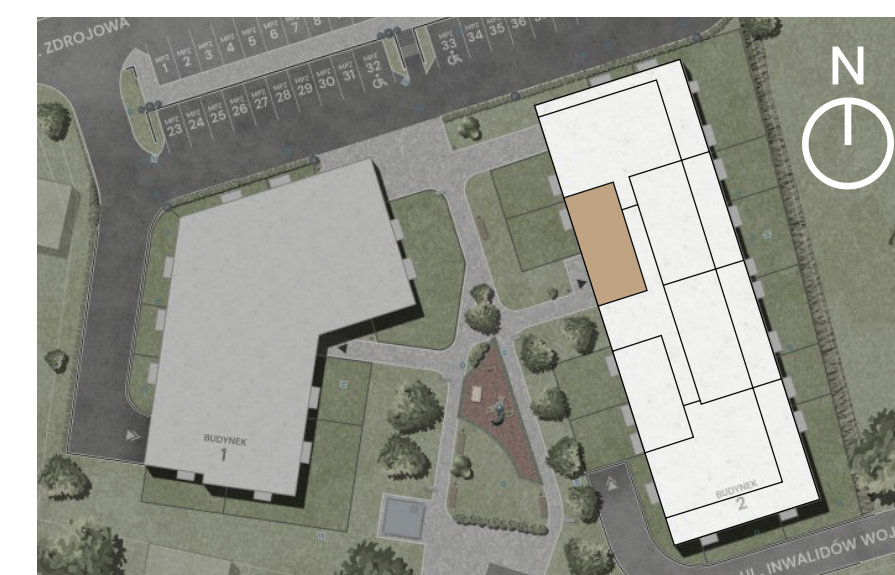

Zestawienie powierzchni		
0.1	Komunikacja	8,47 m ²
0.2	Łazienka	4,61 m ²
0.3	Sypialnia 1	9,82 m ²
0.4	Sypialnia 2	8,52 m ²
0.5	Pokój z aneksem kuchennym	29,20 m ²
Razem		60,62 m²
0.6	Balkon 1	4,50 m ²
0.7	Balkon 2	4,50 m ²

Legenda

-  Ściany nośne
-  Ściany działowe

Przedstawiona aranżacja lokalu jest przykładowa, rysunki w tym zakresie mają charakter informacyjny i nie stanowią oferty w rozumieniu przepisów Kodeksu Cywilnego.